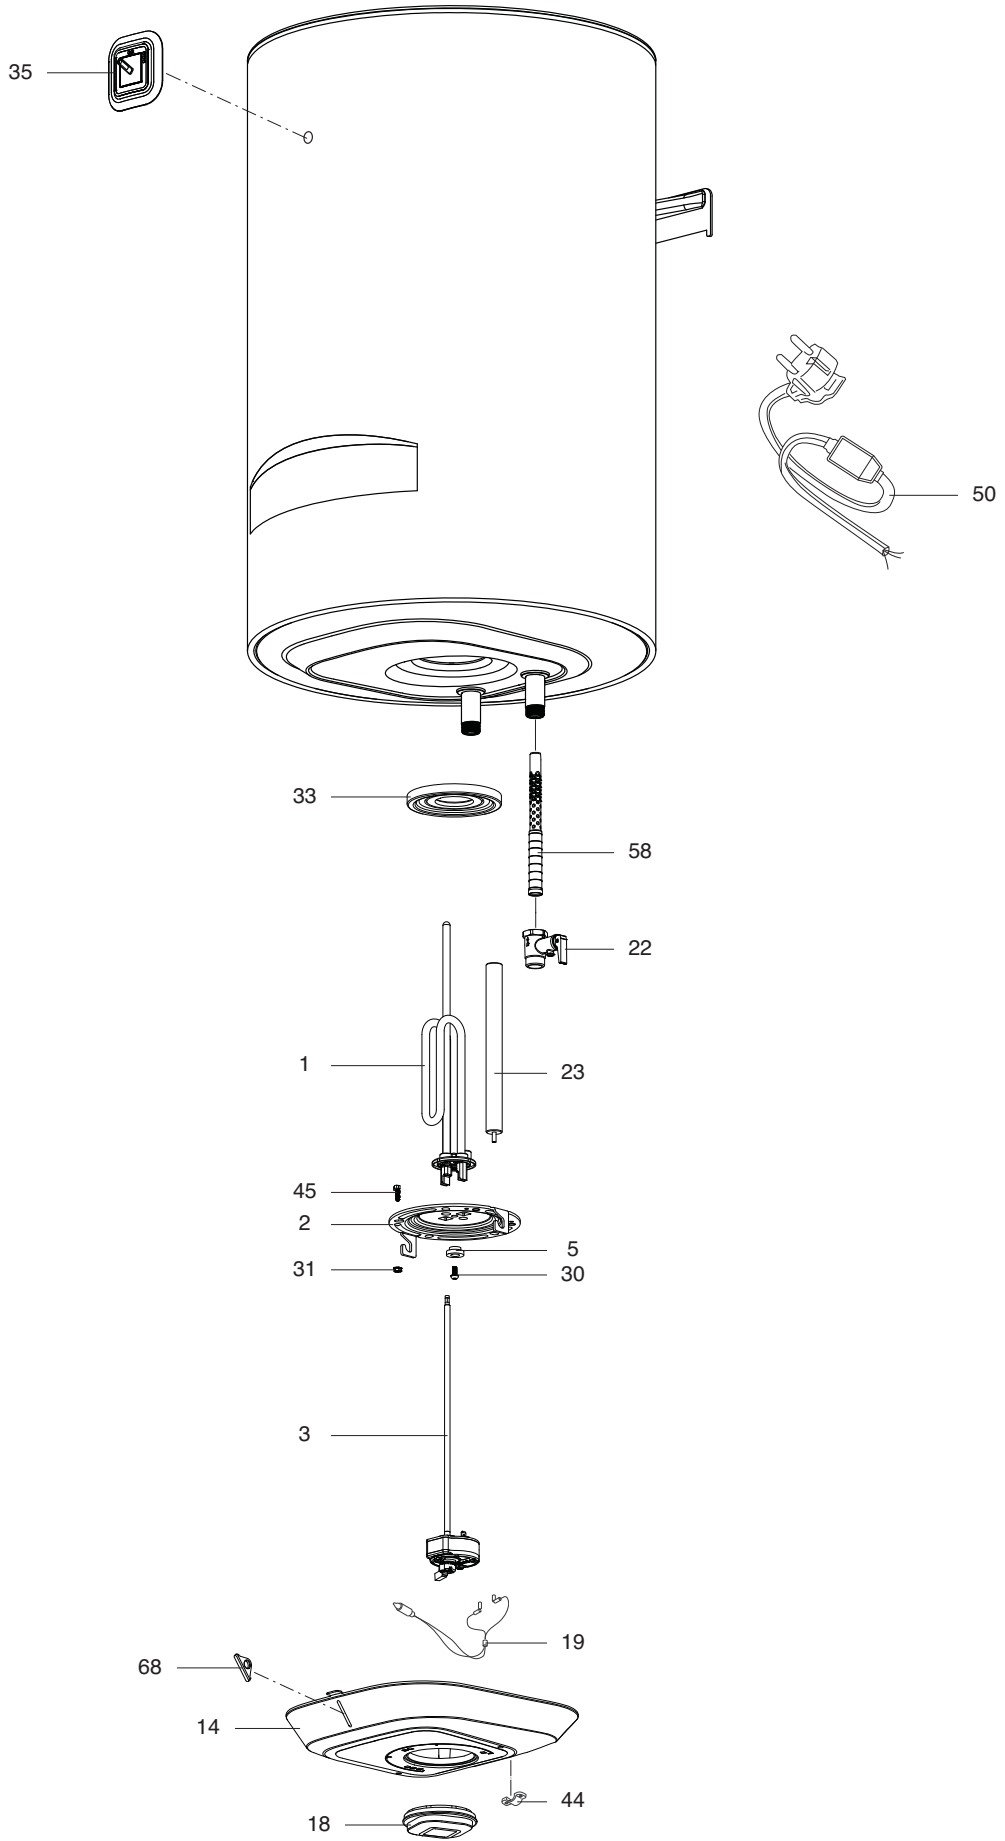

№п/п	Код продукта	Модель	Начало	Конец
------	--------------	--------	--------	-------

№	Наименование	Код	Прим.	<div style="display: flex; justify-content: space-between; font-size: small; text-align: center;"> PRO1 INOX 30 SLIM PRO1 INOX 30 SLIM 2K PRO1 INOX 50 PRO1 INOX 50 SLIM 2K PRO1 INOX 65 SLIM 2K PRO1 INOX 80 PRO1 INOX 80 SLIM 2K PRO1 INOX 100 </div>																		C	По
				1	2	3	4	5	6	7	8	9	10	11	12	13	14	15	16	17	18		
0001	НАГРЕВАТЕЛЬНЫЙ ЭЛЕМЕНТ 1500W 220-240V	65111790		●	●				●	●													
	НАГРЕВАТЕЛЬНЫЙ ЭЛЕМЕНТ 2000W 220-240V	65111913			●				●	●													
0002	ФЛАНЕЦ НА 5 БОЛТАХ	65111789		●					●	●													
	ФЛАНЕЦ НА 5 БОЛТАХ	65180348			●				●	●													
0003	ТЕРМОСТАТ	65117588				●																	
	ТЕРМОСТАТ	65117589								●									●				
	ТЕРМОСТАТ	65117771		●	●																		
	ТЕРМОСТАТ	65117774							●	●									●				
0005	ШАЙБА ПЛАСТИКОВАЯ	65180158			●				●	●									●				
0014	КРЫШКА ПЛАСТИКОВАЯ	65180344		●	●				●	●									●				
	КРЫШКА ПЛАСТИКОВАЯ	65180345				●				●									●				
0018	РУЧКА РЕГУЛИРОВКИ	65180346		●	●				●	●									●				
	РУЧКА РЕГУЛИРОВКИ	65180347				●				●									●				
0019	ИНДИКАТОРНАЯ ЛАМПА	993025		●	●	●	●	●	●	●	●	●	●	●	●	●	●	●	●				
0022	ПРЕДОХРАНИТЕЛЬНЫЙ КЛАПАН (1/2" 8,5 БАР)	571730		●	●	●	●	●	●	●	●	●	●	●	●	●	●	●	●				
0023	МАГНИЕВЫЙ АНОД D:25,5 L:230 M5-M8	993014-01				●				●									●				
	МАГНИЕВЫЙ АНОД D:21,3 L:180 M5	65180015		●	●				●	●									●				
0030	ВИНТ М6Х12	993000		●	●	●	●	●	●	●	●	●	●	●	●	●	●	●	●				
0031	КОНТРГАЙКА М6	994140		●	●	●	●	●	●	●	●	●	●	●	●	●	●	●	●				
0033	ПРОКЛАДКА ФЛАНЦА	65119651			●				●	●									●				
	ПРОКЛАДКА ФЛАНЦА	65111788		●		●				●									●				
0035	ТЕРМОМЕТР	65117459				●				●									●				
	ТЕРМОМЕТР	65117772		●																			
	ТЕРМОМЕТР	65180405			●				●	●									●				
0044	ЗАЖИМ ДЛЯ КАБЕЛЯ	573266		●	●	●	●	●	●	●	●	●	●	●	●	●	●	●	●				
0045	ВИНТ М6Х20	65151225		●	●	●	●	●	●	●	●	●	●	●	●	●	●	●	●				
0050	КАБЕЛЬ ПИТАНИЯ С УЗО (10А 1,0м)	65150868		●	●	●	●	●	●	●	●	●	●	●	●	●	●	●	●				
0058	РАССЕКATEЛЬ ВОДЫ (1/2" H=70)	65117462				●				●									●				
	РАССЕКATEЛЬ ВОДЫ (1/2" H=80)	65117773		●	●				●	●									●				
0068	КРЫШКА ИНДИКАТОРНОЙ ЛАМПЫ	65117461		●	●	●	●	●	●	●	●	●	●	●	●	●	●	●	●				